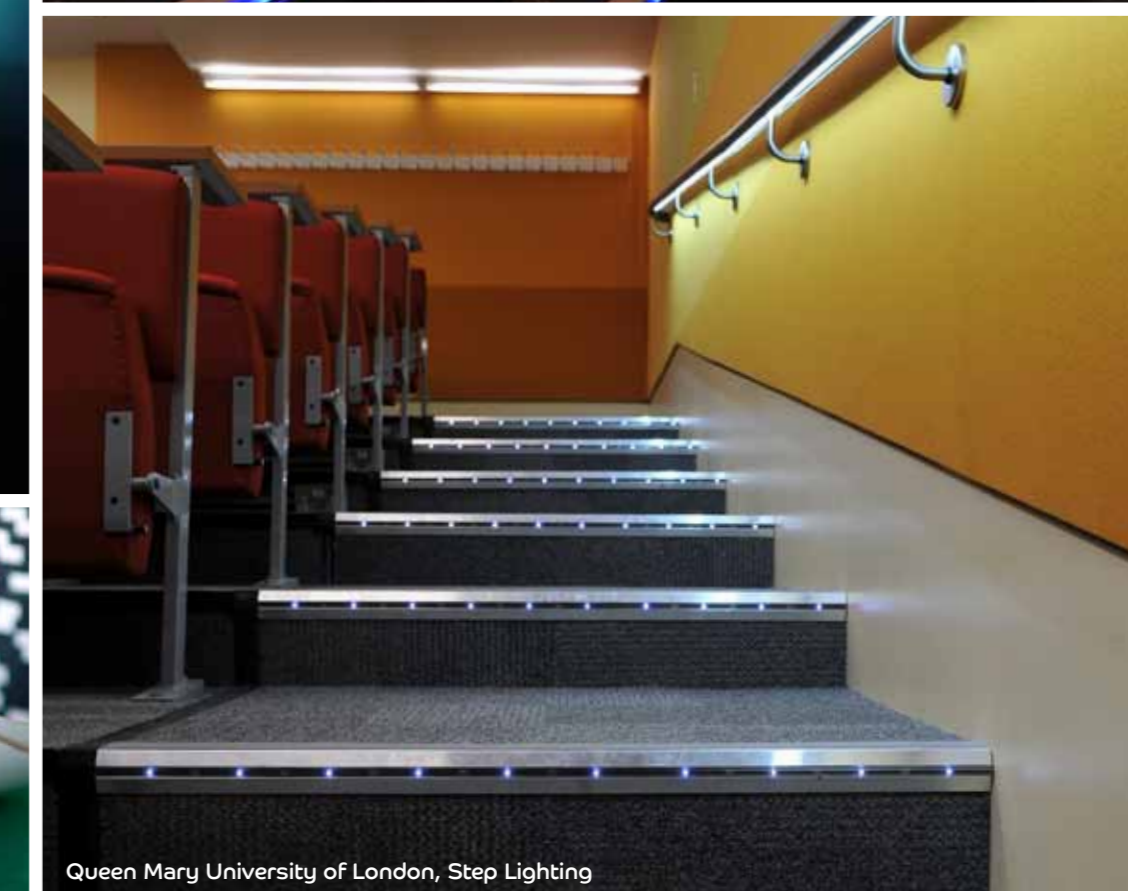

## LED lighting systems

Gradus offers a range of LED low voltage, decorative and safety lighting products including:

- step lighting
- wall lighting
- aisle lighting
- seat lighting
- row identification
- bespoke options

## Système de Balisage Lumineux

Gradus propose une large gamme de produits de balisage décorative et sécuritaire, à base de leds à basse tension

- nez de marche
- balisage mural
- balisage au sol
- éclairage de fauteuils
- identification de rang